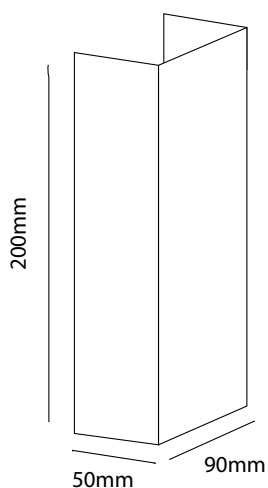

Box Wall

Tekniske data.

Lyskilde:	LED
Systemeffekt:	2x3W
Fargetemperatur:	Dim to Warm 1800-3000K
CRI:	> 90
Lumen:	400lm
MacAdam:	< 3 SCDM
Driftspenning:	220-240V
Frekvens:	50-60 Hz
Beskyttelsesglass:	Linse
Beskyttelsesgrad:	IP21
Spredning:	180°
Farger:	Hvit og sort
Kjøle metode:	Passiv
Dimbar:	Triac eller Dali
Levetid:	L90 50.000 timer
Garanti:	5 år

Vare nr.	Beskrivelse	Farge
WL-01-4013-20-DW-6-180	Triac	Hvit
WL-01-4014-21-DW-6-180	Triac	Sort
WL-01-4015-20-DW-6-180	Dali	Hvit
WL-01-4016-21-DW-6-180	Dali	Sort